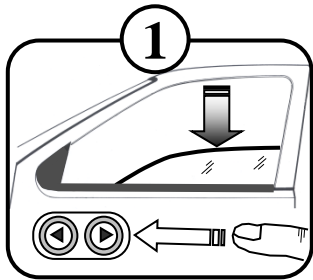

DR EVO 4 5P. '20>

15°C

COD. 16.121