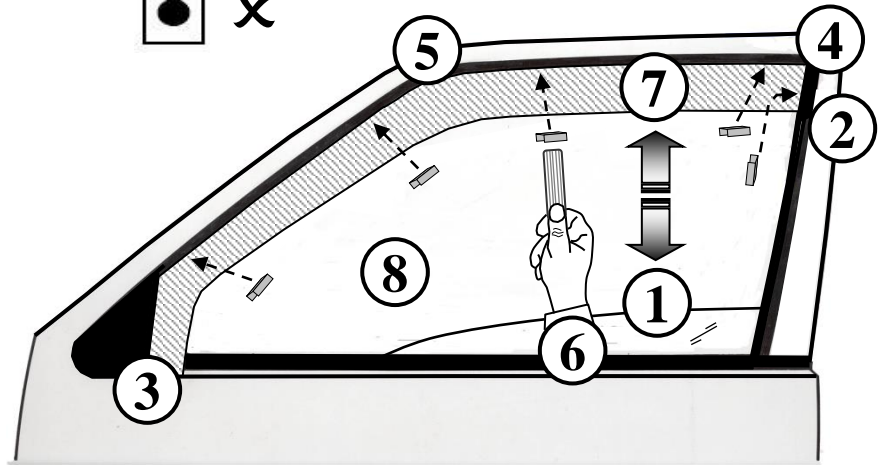

DR EVO 4 5P. '20>

15°C

COD. 16.121